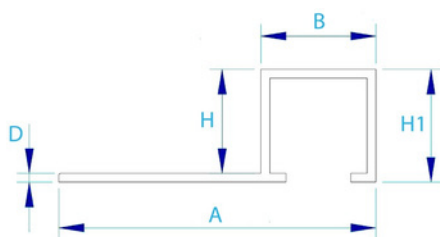

## SPECIFICHE TECNICHE

Materiale: Alluminio

Finitura: Lucido, Opaco, Spazzolato

Spessore per Mattonella: 8 mm, 10 mm, 12 mm

Lunghezza Barra: 2,5 m

## CARATTERISTICHE TECNICHE

MOD.	A*	B*	D*	H*	H1*
8mm	29,4	9,4	0,9	8	8,9
10mm	31,4	11,4	0,9	10	10,9
12mm	33,4	13,4	0,9	12	12,9

\*MISURE IN MILLIMETRI