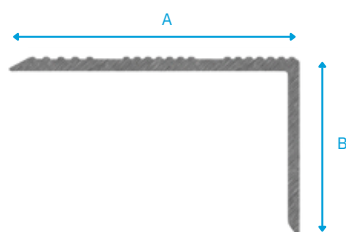

UTILIZZO

Profilo in alluminio 35x25 mm, ideale per proteggere i bordi dei gradini in ambienti ad alto traffico. Resistente a usura, umidità e agenti atmosferici. Adatto a pavimenti in ceramica, gres e materiali rigidi.

SPECIFICHE TECNICHE

Materiale: Alluminio
 Colore gomma: Argento, Nero
 Misura: 35x25 mm
 Lunghezza Barra: 2,5 m

Finiture disponibili

● Argento

● Nero

Argento

Esempio di installazione

CARATTERISTICHE TECNICHE

MOD.	A*	B*
35x25mm	35	25

*MISURE IN MILLIMETRI